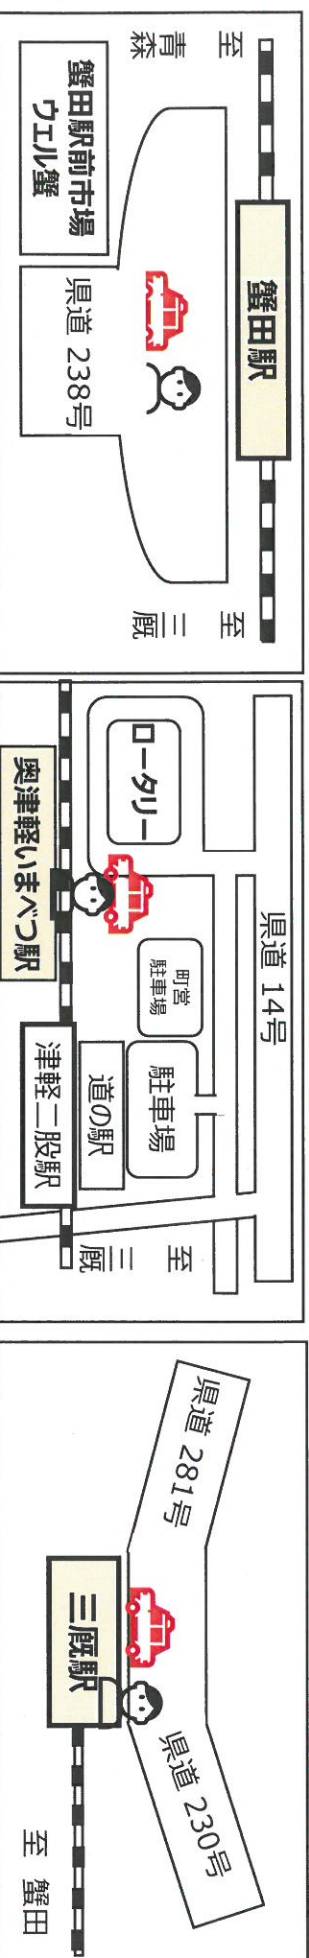

J R 東日本より津軽線代行バス運行時刻変更のお知らせです

令和4年11月30日
外ヶ浜町役場 総務課

津軽線 蟹田～三厩駅間の代行バス時刻表
(2022年12月12日～2023年3月17日)

下り(蟹田→三厩方面)

駅名		327M	331M	333M	337D	339M	343M	345M	349M	351M
列車	青森 発	6:16	8:14	11:01	13:23	15:31	16:42	18:13	20:15	22:10
	↓	↓	↓	↓	↓	↓	↓	↓	↓	↓
	蟹田 着	6:58	8:50	11:38	14:04	16:08	17:19	18:52	20:53	22:47
		代行バス				代行バス		代行バス		
		1便				3便		5便		
代行バス	蟹田 発	7:07				16:20		19:00		
	中小国 発	7:18				16:31		19:11		
	大平 発	7:24				16:37		19:17		
	津軽二股 発	7:40				16:53		19:33		
	大川平 発	7:45				16:58		19:38		
	今別 発	7:50				17:03		19:43		
	津軽浜名 発	7:56				17:09		19:49		
	三厩 着	8:22				17:35		20:15		

上り(三厩→蟹田方面)

駅名		代行バス		代行バス		代行バス		代行バス		
		2便	4便					6便		
代行バス	三厩 発		5:45	7:50					17:40	
	津軽浜名 発		5:55	8:00					17:50	
	今別 発		6:05	8:10					18:00	
	大川平 発		6:12	8:17					18:07	
	津軽二股 発		6:18	8:23					18:13	
	大平 発		6:38	8:43					18:33	
	中小国 発		6:45	8:50					18:40	
	蟹田 着		7:00	9:05					18:55	
列車		322M	324M注	328M	332M	334M	336D	340M	342M	346M
	蟹田 発	5:32	6:24	7:09	9:13	12:10	13:19	16:25	17:27	19:03
	↓	↓	↓	↓	↓	↓	↓	↓	↓	↓
	青森 着	6:07	7:01	7:47	9:50	12:57	13:57	17:13	18:02	19:40

運行時刻 (ご利用状況や道路状況により遅れる場合があります)

下り (蟹田駅から三厩駅まで)		上り (三厩駅から蟹田駅まで)	
蟹田駅	奥津軽 いまべつ駅 (津軽二股駅)	三厩駅	奥津軽 いまべつ駅 (津軽二股駅)
12:00	12:40	13:05	13:20
14:10	14:50	15:10	15:25
			16:00

ご利用方法

- ◆ 乗車時に「わんタク」乗務員にお手持ちのきっぷまたは定期券をお見せください。(きっぷをお持ちでない方はお申し出ください)
- ◆ 乗車後、「わんタク」乗務員に目的地 (蟹田駅～三厩駅間) をお伝えください。
- ◆ 予約なしでもご利用いただけますが、ご予約のあるお客さまが優先となります。
事前予約にご協力ください。 [ご予約はこちら](#) **TEL 050-3135-2258**

運行期間 2023年3月31日(金)まで

(受付は30分前まで)

「わんタク」乗車場所

※停留所はございませんので、時間になりましたら駅の前でお待ちください。