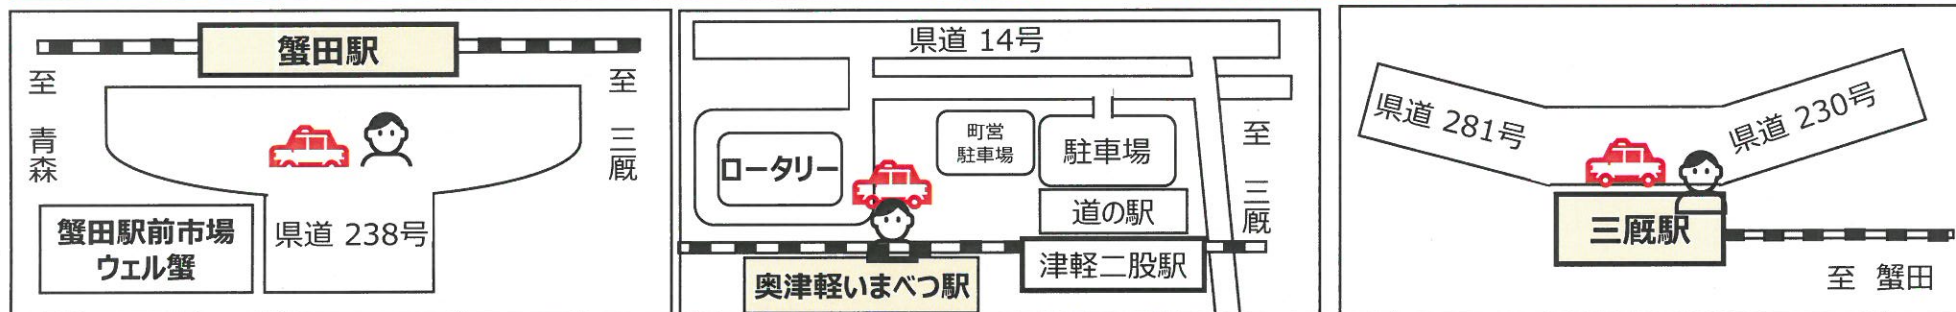

「わんタク」乗車場所

※停留所はございませんので、時間になりましたら駅の前でお待ちください。

東日本旅客鉄道株式会社 盛岡支社