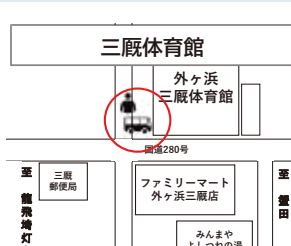

上り（龍飛埼灯台→蟹田駅方面）

列車	駅名	時刻							
		代行バス		増便	わんタク定時便			代行バス	
代行輸送・わんタク定時便		2便	4便	2便	4便	6便	8便	6便	平日のみ 8便
	龍飛埼灯台 発	—	—	10:30	11:50	14:25	15:55	—	—
	新 ホテル竜飛 発	—	—	10:33	11:53	14:28	15:58	—	—
	新 三厩体育館 発	5:59	7:56	10:48	12:08	14:43	16:13	17:51	18:45
	三厩駅 発	6:04	8:01	10:51	12:11	14:46	16:16	17:56	18:50
	新 浜名五十嵐理容院 発	6:09	8:06	10:57	12:17	14:52	16:22	18:01	18:55
	津軽浜名駅 発	6:11	8:08	10:59	12:19	14:54	16:24	18:03	18:57
	今別駅 発	6:16	8:13	11:04	12:24	14:59	16:29	18:08	19:02
	大川平駅 発	6:22	8:19	11:09	12:29	15:04	16:34	18:14	19:08
	津軽二股駅 着 (奥津軽いまべつ駅) 発	6:28	8:25	11:14	12:34	15:09	16:39	18:20	19:14
				11:19	12:39	15:14	16:44		—
	大平山元遺跡 発	—	—	11:34	12:54	15:29	16:59	—	—
	大平駅 発	6:43	8:40	11:36	12:56	15:31	17:01	18:35	—
中小国駅 発	6:50	8:47	11:40	13:00	15:35	17:05	18:42	—	
新 マエダストア蟹田店 発	—	—	11:45	13:05	15:40	17:10	—	—	
蟹田駅 着	6:58	8:55	11:50	13:09	15:45	17:15	18:50	—	
列車		JR津軽線（青森駅～蟹田駅）							
	蟹田駅 発	7:09	9:11	12:10	13:19	16:25	17:27	19:03	

【特記事項】

- 到着時刻は道路事情等により遅れる場合があります。接続列車についても変更となる場合があります。
- 時刻に変更がある場合は別途お知らせいたします。
- 代行バス5便・8便は、平日のみの運行です。○ 8月13日(火)～16日(金)はお盆期間として休日扱いとなります。
- 代行バス・わんタク定時便が運行していても蟹田駅～青森駅間の列車が運休となる場合があります。
- わんタク定時便には、奥津軽いまべつ駅にて5分間の停車時間を設けています。トイレ休憩等にご利用ください。

代行バス・わんタク定時便の
現在位置が分かる!
バスロケーションシステム
「BusGo!」
(<http://jr-tsugaru-bus-go.com>)

新しい乗降箇所

【中小国発着の乗車券で乗降可能】

【津軽浜名発着の乗車券で乗降可能】

【三厩発着の乗車券で乗降可能】