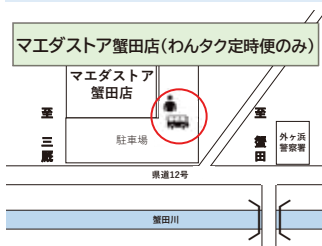

上り（龍飛埼灯台→蟹田駅方面）

列車	駅名	時刻							
		代行バス		増便	わんタク定時便			代行バス	
代行輸送・わんタク定時便		2便	4便	2便	4便	6便	8便	6便	平日のみ 8便
	龍飛埼灯台 発	—	—	10:30	11:50	14:25	15:55	—	—
	新 ホテル竜飛 発	—	—	10:33	11:53	14:28	15:58	—	—
	新 三厩体育館 発	5:59	7:56	10:48	12:08	14:43	16:13	17:51	18:45
	三厩駅 発	6:04	8:01	10:51	12:11	14:46	16:16	17:56	18:50
	新 浜名五十嵐理容院 発	6:09	8:06	10:57	12:17	14:52	16:22	18:01	18:55
	津軽浜名駅 発	6:11	8:08	10:59	12:19	14:54	16:24	18:03	18:57
	今別駅 発	6:16	8:13	11:04	12:24	14:59	16:29	18:08	19:02
	大川平駅 発	6:22	8:19	11:09	12:29	15:04	16:34	18:14	19:08
	津軽二股駅 着 (奥津軽いまべつ駅) 発	6:28	8:25	11:14	12:34	15:09	16:39	18:20	19:14
				11:19	12:39	15:14	16:44		—
	大平山元遺跡 発	—	—	11:34	12:54	15:29	16:59	—	—
	大平駅 発	6:43	8:40	11:36	12:56	15:31	17:01	18:35	—
中小国駅 発	6:50	8:47	11:40	13:00	15:35	17:05	18:42	—	
新 マエダストア蟹田店 発	—	—	11:45	13:05	15:40	17:10	—	—	
蟹田駅 着	6:58	8:55	11:50	13:09	15:45	17:15	18:50	—	
列車		JR津軽線（青森駅～蟹田駅）							
	蟹田駅 発	7:09	9:11	12:10	13:19	16:25	17:27	19:03	

代行バス・わんタク定時便の
現在位置が分かる!
バスロケーションシステム
「BusGo!」
(<http://jr-tsugaru-bus-go.com>)

新しい乗降箇所

【中小国発着の乗車券で乗降可能】

【津軽浜名発着の乗車券で乗降可能】

【三厩発着の乗車券で乗降可能】